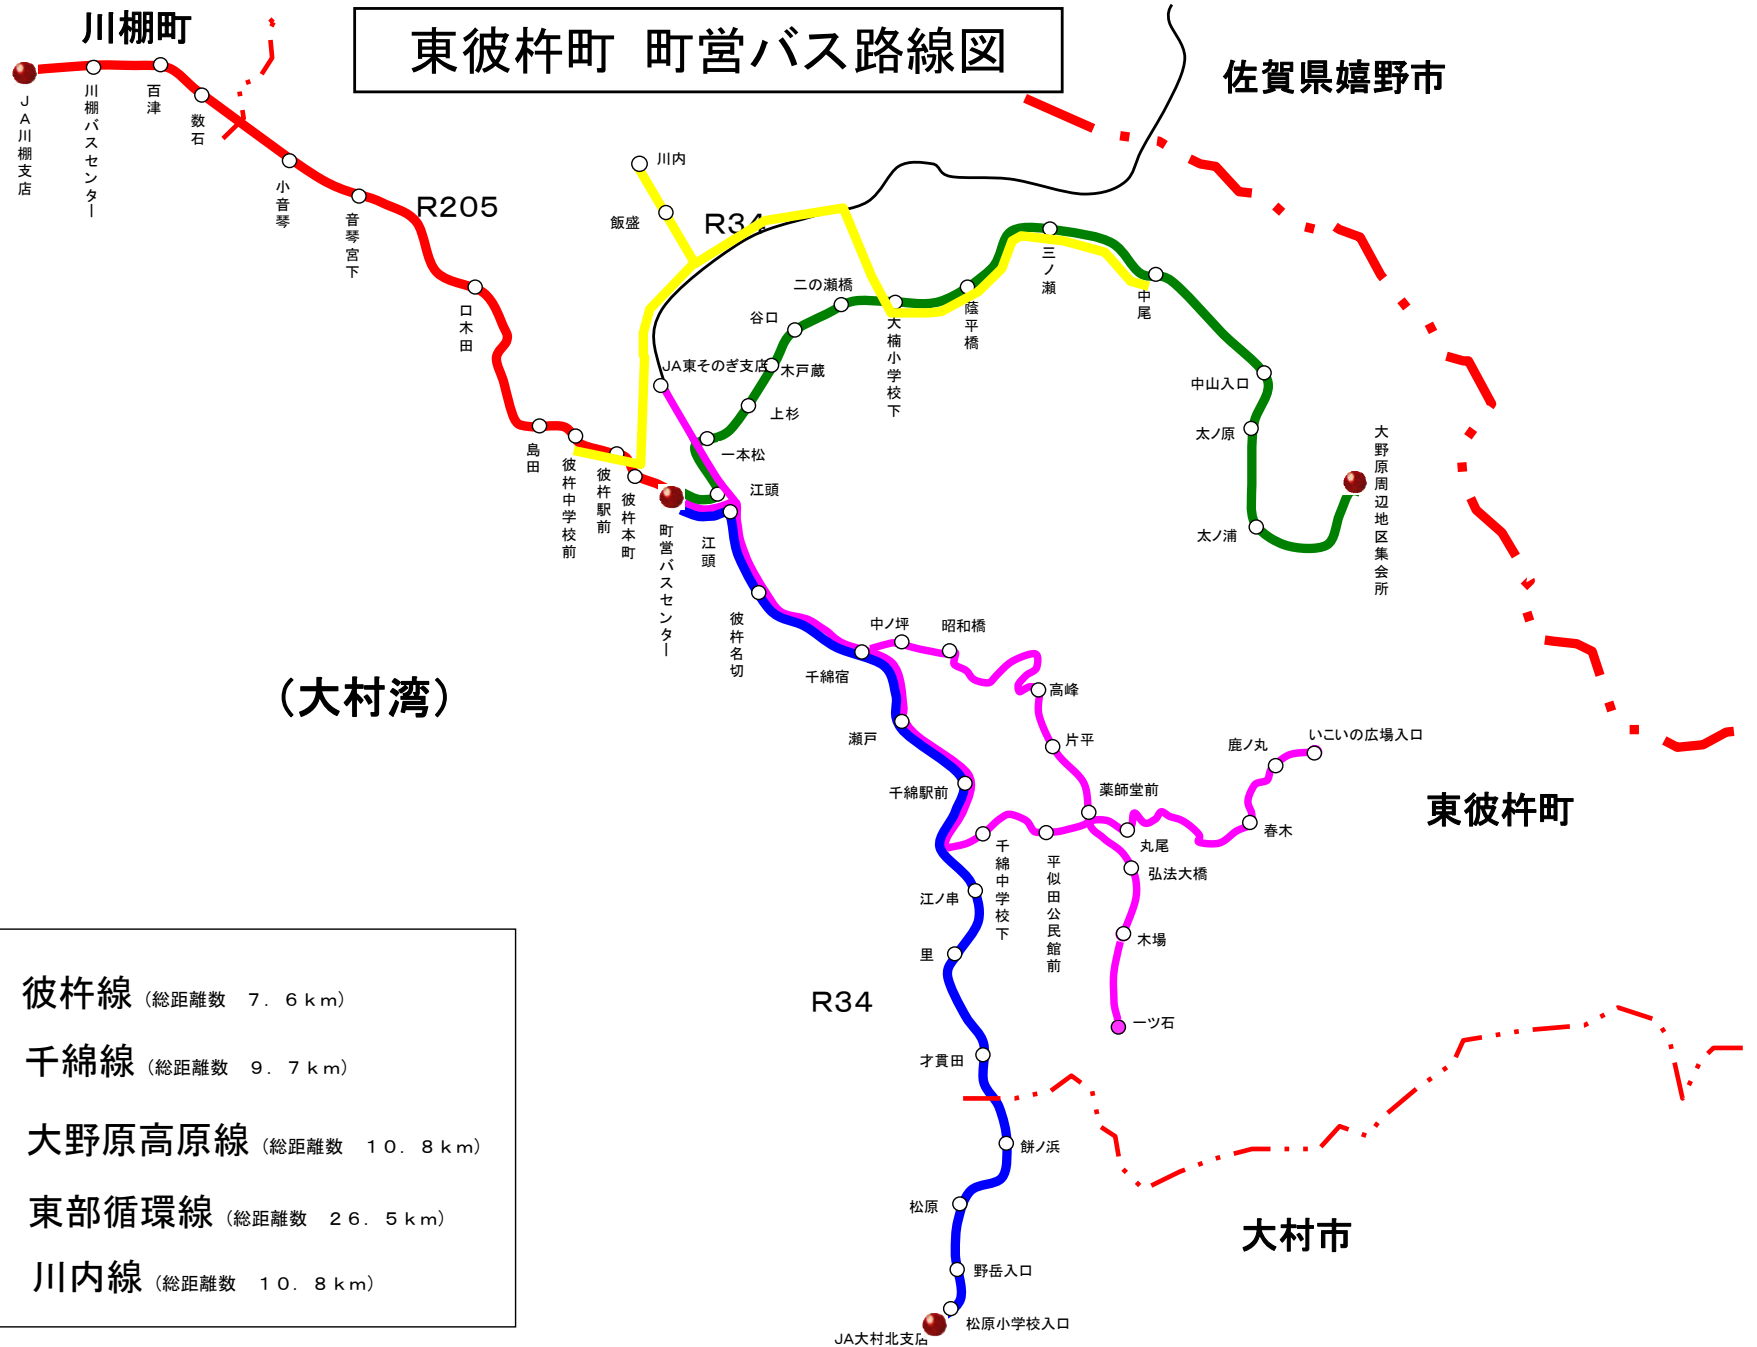

東彼杵町 町営バス路線図

(大村湾)

佐賀県嬉野市

東彼杵町

大村市

- 彼杵線 (総距離数 7.6 km)
- 千綿線 (総距離数 9.7 km)
- 大野原高原線 (総距離数 10.8 km)
- 東部循環線 (総距離数 26.5 km)
- 川内線 (総距離数 10.8 km)