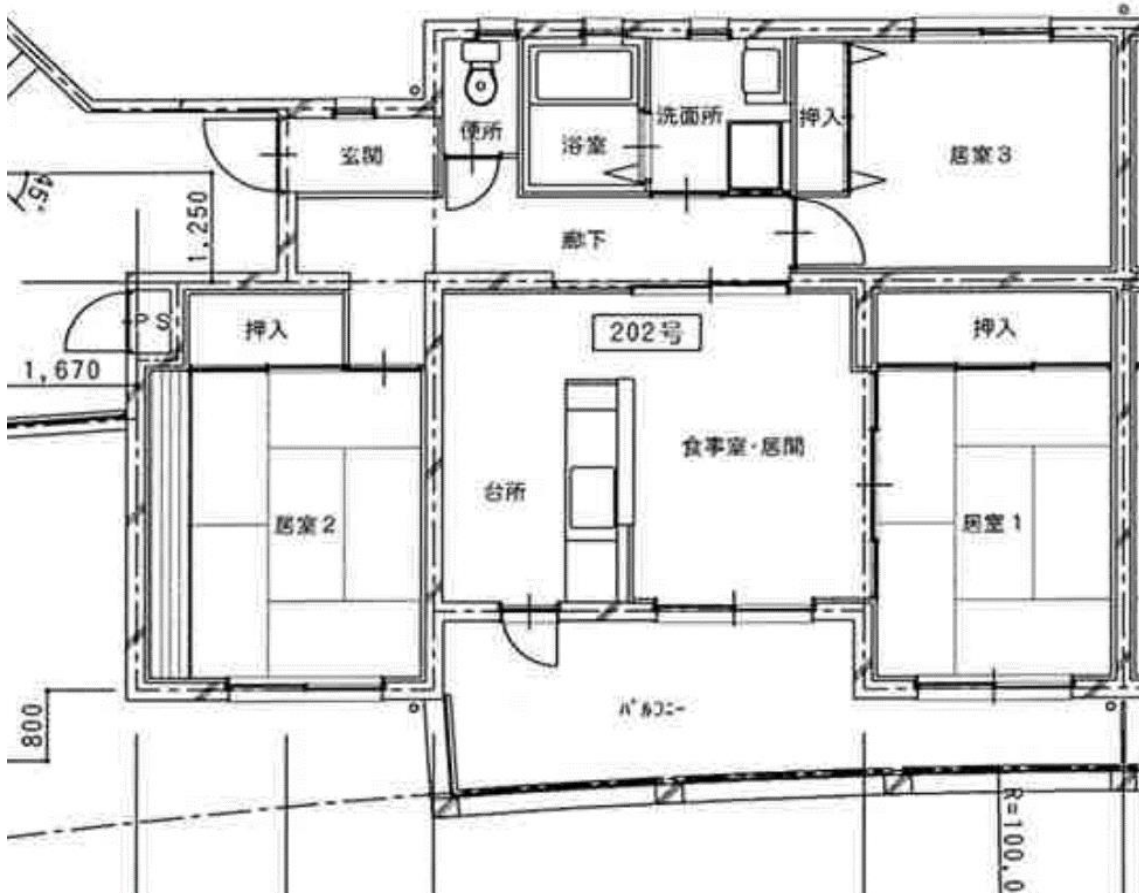

【そのぎステーションハイツ202 間取図】 3LDK

【白井川団地B4-8 B4-9 間取図】 3K

1階

2階

【白井川団地B1-3 間取図】 3DK

【白井川団地A1-5 間取図】 2DK